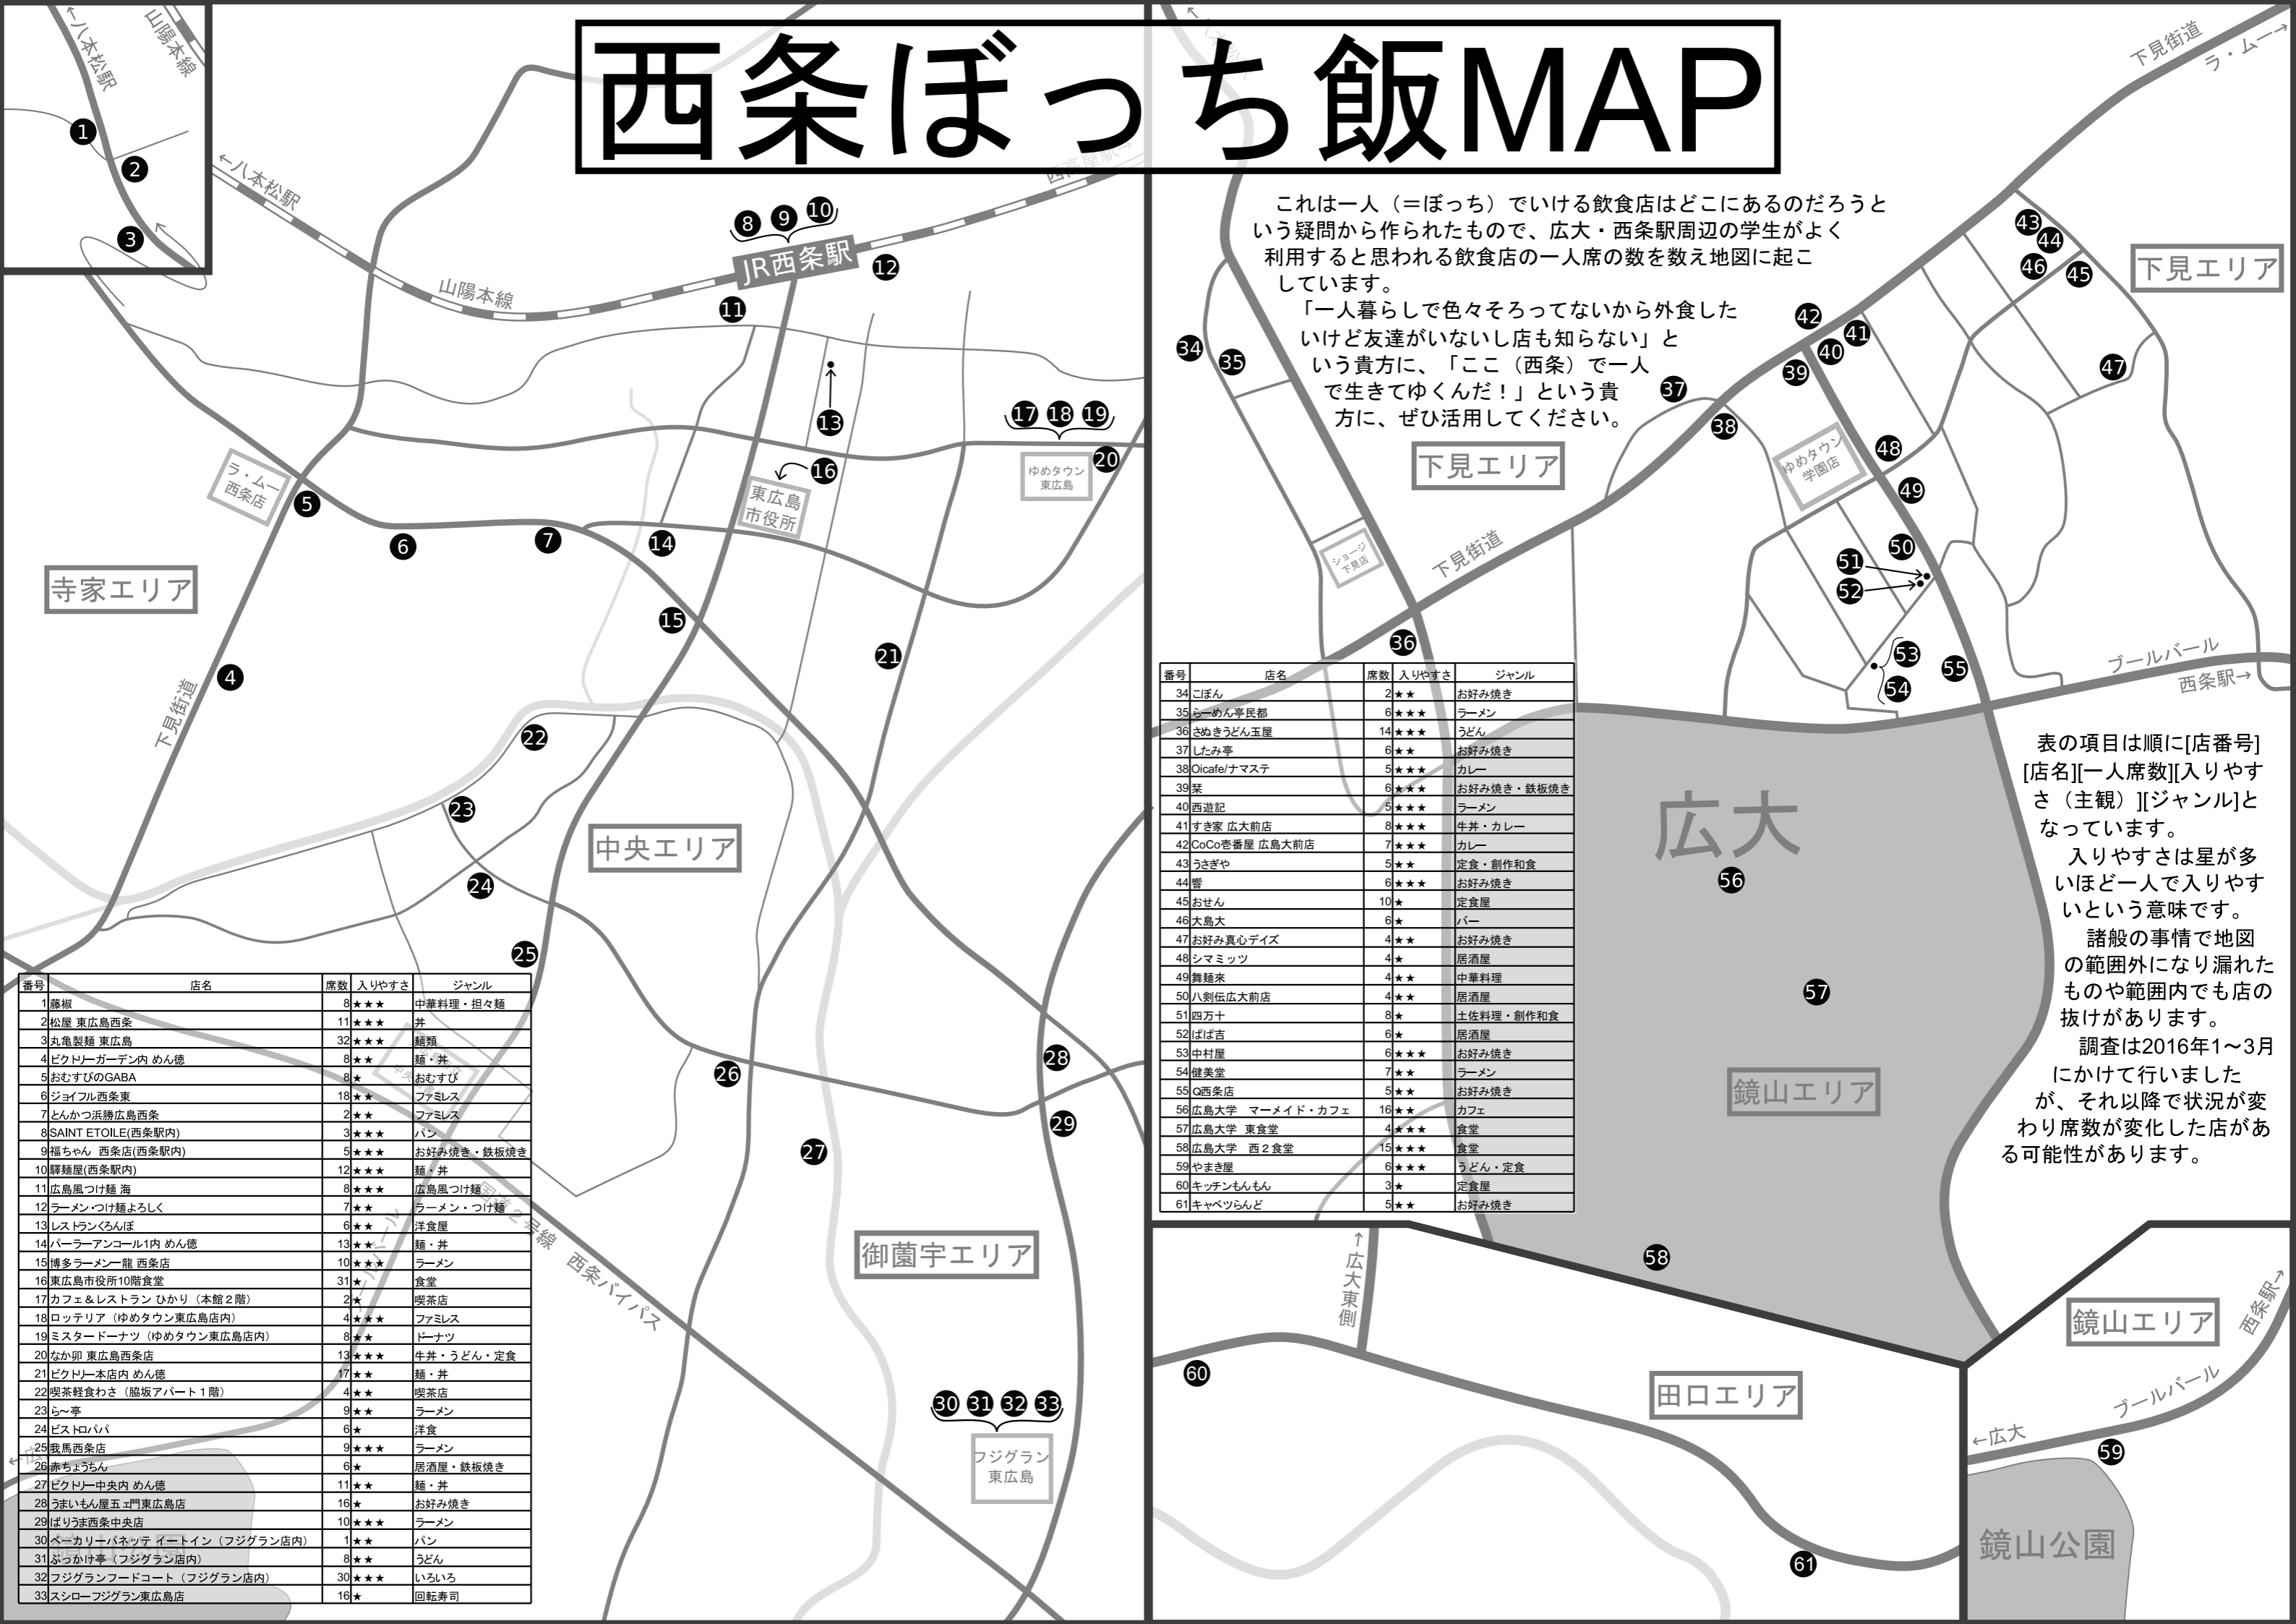

西条ぼっち飯MAP

これは一人（＝ぼっち）でいける飲食店はどこにあるのだろうという疑問から作られたもので、広大・西条駅周辺の学生がよく利用すると思われる飲食店の一人席の数を数え地図に起こしています。

「一人暮らしで色々そろってないから外食したいけど友達がいないし店も知らない」という貴方に、「ここ（西条）で一人で生きてゆくんだけ！」という貴方に、ぜひ活用してください。

番号	店名	席数	入りやすさ	ジャンル
34	ごぼん	2	★★	お好み焼き
35	らーめん亭民都	6	★★★	ラーメン
36	さぬきうどん玉屋	14	★★★★	うどん
37	したみ亭	6	★★	お好み焼き
38	Oicafe/ナマステ	5	★★★	カレー
39	菜	6	★★★	お好み焼き・鉄板焼き
40	西遊記	5	★★★	ラーメン
41	すき家 広大前店	8	★★★	牛丼・カレー
42	CoCo壱番屋 広大前店	7	★★★	カレー
43	うさぎや	5	★★	定食・創作和食
44	饗	6	★★★	お好み焼き
45	おせん	10	★	定食屋
46	大島大	6	★	バー
47	お好み真心デイズ	4	★★	お好み焼き
48	シマミツ	4	★	居酒屋
49	舞舞来	4	★★	中華料理
50	八剣伝広大前店	4	★★	居酒屋
51	四万十	8	★	土佐料理・創作和食
52	ぱぱ吉	6	★	居酒屋
53	中村屋	6	★★★	お好み焼き
54	健美堂	7	★★	ラーメン
55	Q西条店	5	★★	お好み焼き
56	広島大学 マーメイド・カフェ	16	★★	カフェ
57	広島大学 東食堂	4	★★★	食堂
58	広島大学 西2食堂	15	★★★★	食堂
59	やまき屋	6	★★★	うどん・定食
60	キッチンもんもん	3	★	定食屋
61	キャベツらんど	5	★★	お好み焼き

表の項目は順に[店番号][店名][一人席数][入りやすさ(主観)][ジャンル]となっています。

入りやすさは星が多いほど一人で入りやすいという意味です。

諸般の事情で地図の範囲外になり漏れたものや範囲内でも店の抜けがあります。

調査は2016年1～3月にかけて行いましたが、それ以降で状況が変わり席数が変化した店がある可能性があります。

番号	店名	席数	入りやすさ	ジャンル
1	藤椒	8	★★★	中華料理・担々麺
2	松屋 東広島西条	11	★★★	丼
3	丸亀製麺 東広島	32	★★★	麺類
4	ピクトリーガーデン内 めん徳	8	★★	麺・丼
5	おむすびのGABA	8	★	おむすび
6	ジョイフル西条東	18	★★	ファミレス
7	とんかつ浜勝広島西条	2	★★	ファミレス
8	SAINT ETOILE(西条駅内)	3	★★★	パン
9	福ちゃん 西条店(西条駅内)	5	★★★	お好み焼き・鉄板焼き
10	驛麵屋(西条駅内)	12	★★★	麺・丼
11	広島風つけ麺 海	8	★★★	広島風つけ麺
12	ラーメン・つけ麺よろしく	7	★★	ラーメン・つけ麺
13	レストランくろんぼ	6	★★	洋食屋
14	バーラーアンコール1内 めん徳	13	★★	麺・丼
15	博多ラーメン龍 西条店	10	★★★	ラーメン
16	東広島市役所10階食堂	31	★	食堂
17	カフェ&レストラン ひかり(本館2階)	2	★	喫茶店
18	ロetteria (ゆめタウン東広島店内)	4	★★★	ファミレス
19	ミスタードーナツ (ゆめタウン東広島店内)	8	★★	ドーナツ
20	なか卯 東広島西条店	13	★★★	牛丼・うどん・定食
21	ピクトリー本店内 めん徳	17	★★	麺・丼
22	喫茶軽食わさ(船坂アパート1階)	4	★★	喫茶店
23	ら〜亭	9	★★	ラーメン
24	ピストロババ	6	★	洋食
25	我馬西条店	9	★★★	ラーメン
26	赤ちようちん	6	★	居酒屋・鉄板焼き
27	ピクトリー中央内 めん徳	11	★★	麺・丼
28	うまいもん屋五ヶ門東広島店	16	★	お好み焼き
29	ぱりうま西条中央店	10	★★★	ラーメン
30	ペーカリーパネッテ イートイン(フジグラン店内)	1	★★	パン
31	ぶっかけ亭(フジグラン店内)	8	★★	うどん
32	フジグランフードコート(フジグラン店内)	30	★★★	いろいろ
33	スシローフジグラン東広島店	16	★	回転寿司